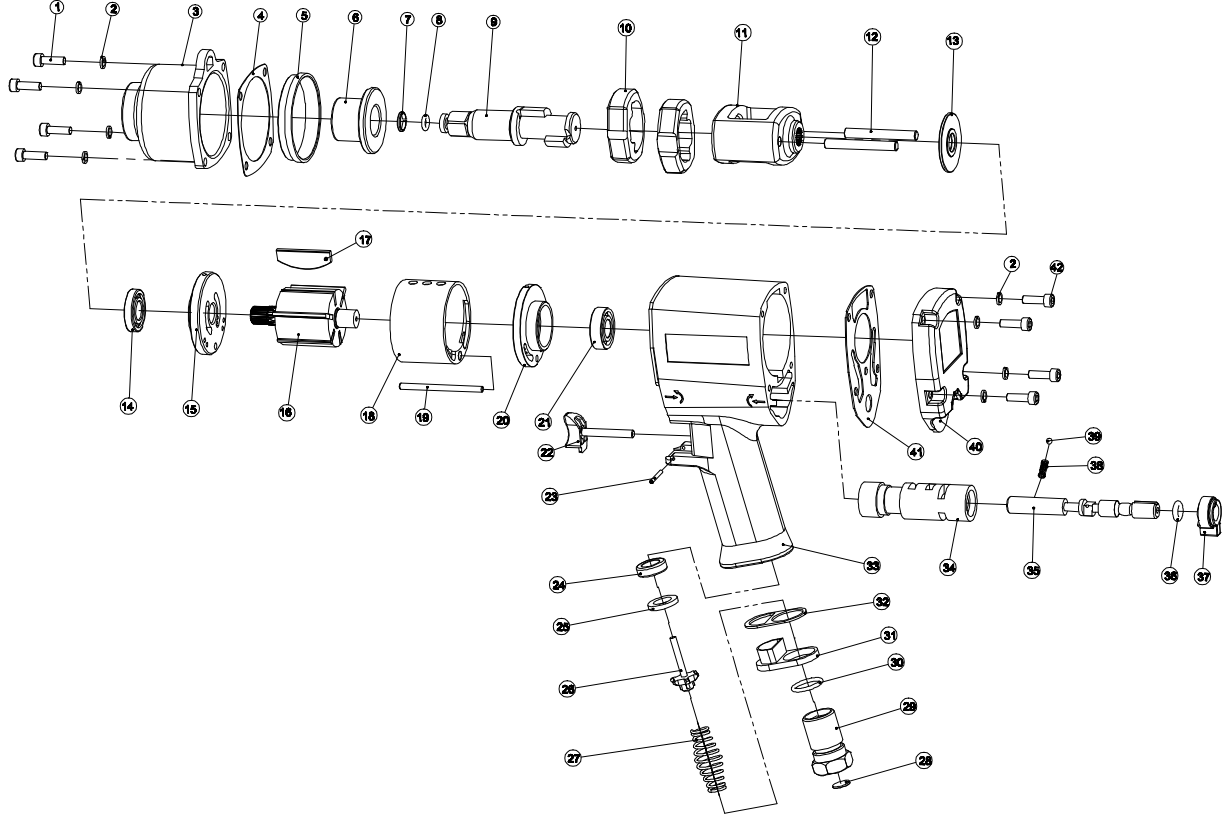

# AT-241 **GAV** HAVALI SOMUN SÖKME

No.	Parça Adı	Adet	Fiyat \$	No.	Parça Adı	Adet	Fiyat \$
1	hex screw	4	1.00	22	trigger	1	3.00
2	gasket	8	0.00	23	pin	1	1.00
3	hammer case	1	12.00	24	inlet gasket	1	1.00
4	gasket	1	3.00	25	rubber gasket	1	1.00
5	washer	1	3.00	26	inlet valve	1	2.00
6	anvil bushing	1	6.00	27	inlet spring	1	2.00
7	circlip	1	1.00	28	air inlet screen	1	0.00
8	o ring	1	1.00	29	air inlet	1	3.00
9	anvil	1	15.00	30	o ring	1	1.00
10	hammer	2	8.00	31	plastic cover	1	3.00
11	hammer cage	1	15.00	32	rubber gasket	1	3.00
12	hammer pin	2	3.00	33	handle set	1	25.00
13	gasket	1	3.00	34	throttle bushing	1	10.00
14	bearing	1	5.00	35	throttle core	1	5.00
15	front end plate	1	8.00	36	o ring	1	1.00
16	rotor	1	12.00	37	timing button	1	3.00
17	vane	6	1.00	38	spring	1	2.00
18	cylinder	1	12.00	39	steel ball	1	1.00
19	pin	1	3.00	40	back cover	1	6.00
20	rear end plate	1	8.00	41	gasket	1	3.00
21	bearing	1	5.00	42	hex screw	4	1.00